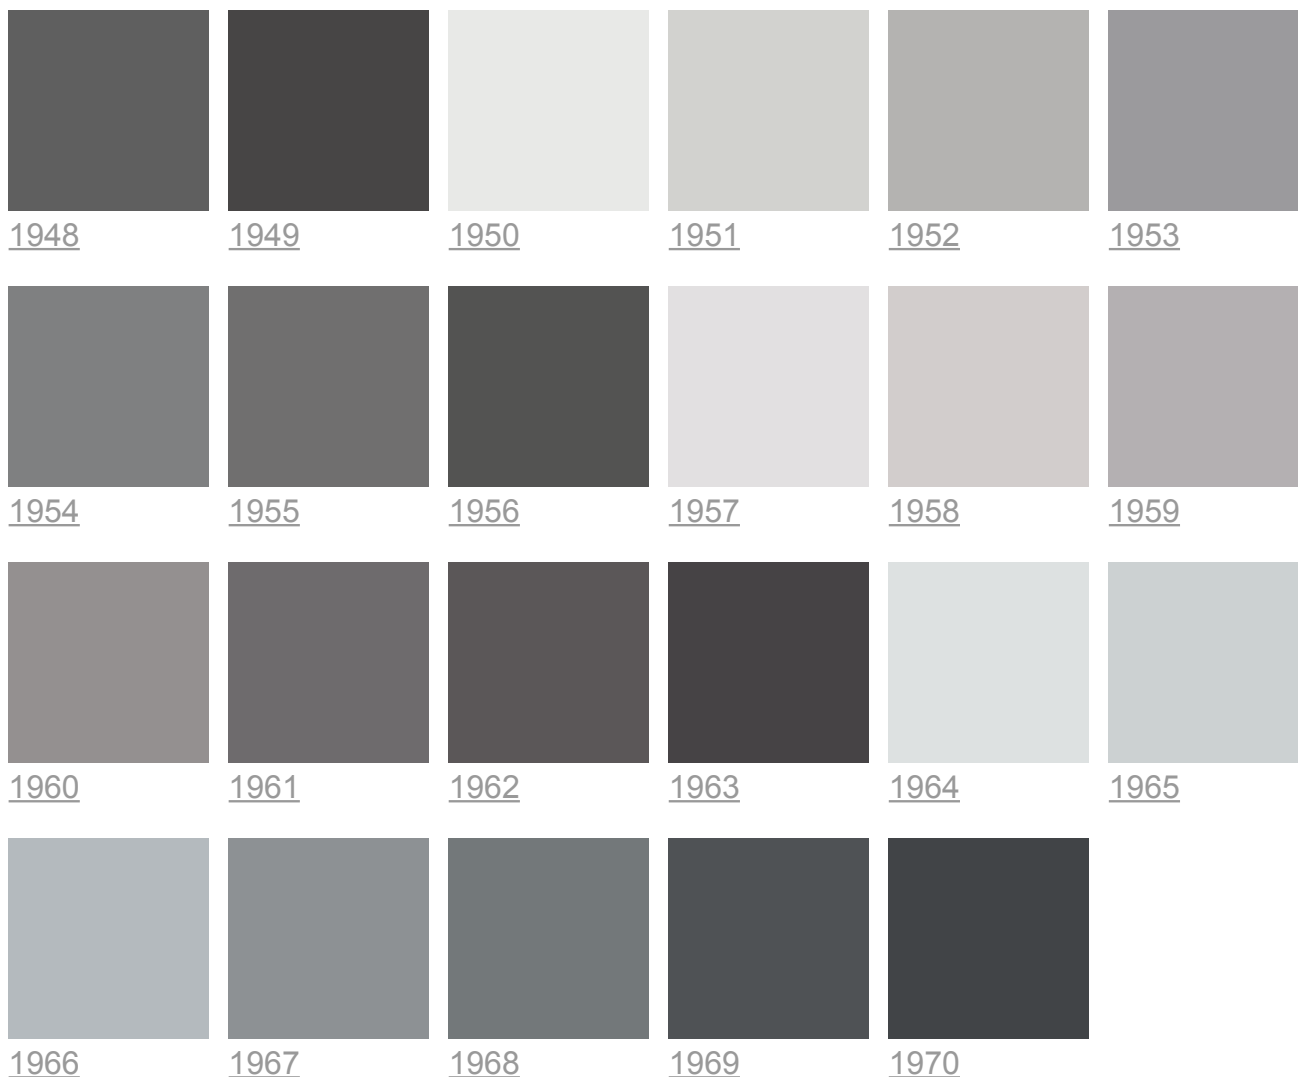

Tikkurila Deco Grey

94 odstony szarości

Łagodne, stonowane, zawsze wytworne. Paleta szarości to synonim niewymuszonej elegancji i ponadczasowości.

Tikkurila Deco Grey to 72 kolory w tonacjach szarości dla produktów kryjących, m.in. farb do ścian i sufitów z linii Tikkurila Optiva, emalii Tikkurila Everal oraz farby tablicowej Tikkurila Liitu, 15 transparentnych opcji, m.in. dla impregnatów do ochrony drewna z linii Tikkurila Valtti oraz 7 perłowych szarości dedykowanych dla produktu Tikkurila Taika Pearl Paint.

Farby dekoracyjne » Kolory » Wzorniki kolorów do wnętrz » Tikkurila Deco Grey

1912

1913

1914

1915

1916

1917

1918

1943

1944

1945

1946

1947

Farby dekoracyjne » Kolory » Wzorniki kolorów do wnętrz » Tikkurila Deco Grey

Produkty barwione na kolory prezentowane w kolekcji:

Tikkurila Liitu

Farby dekoracyjne » Kolory » Wzorniki kolorów do wnętrz » Tikkurila Deco Grey

5140

5141

5142

5143

5144

5145

5146