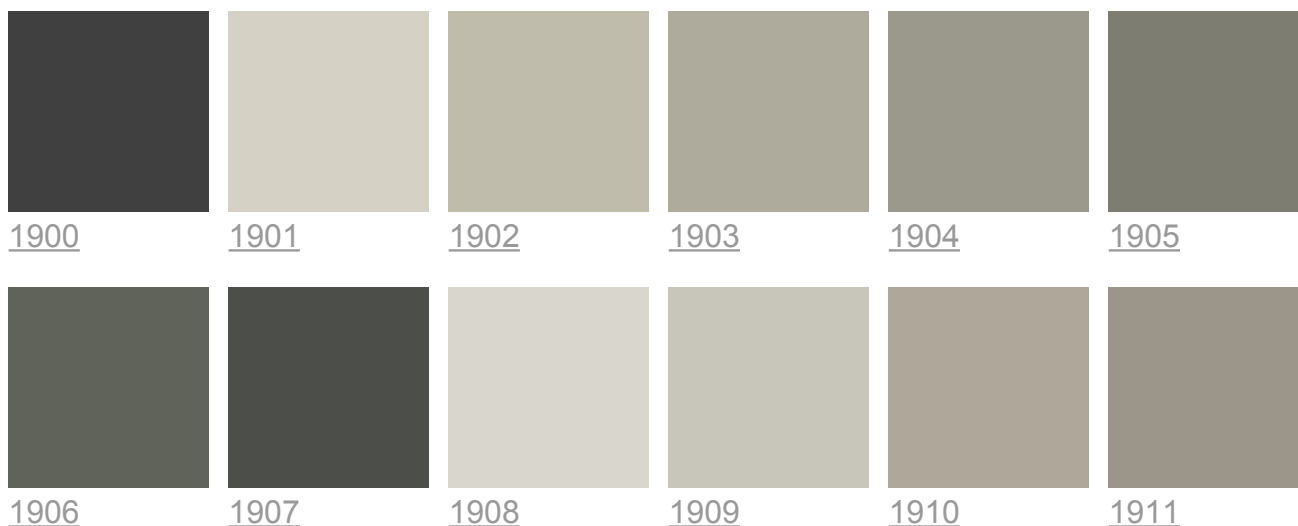

Tikkurila Deco Grey

94 odstony szarości

Łagodne, stonowane, zawsze wytworne. Paleta szarości to synonim niewymuszonej elegancji i ponadczasowości.

Tikkurila Deco Grey to 72 kolory w tonacjach szarości dla produktów kryjących, m.in. farb do ścian i sufitów z linii Tikkurila Optiva, emalii Tikkurila Everal oraz farby tablicowej Tikkurila Liitu, 15 transparentnych opcji, m.in. dla impregnatów do ochrony drewna z linii Tikkurila Valtti oraz 7 perłowych szarości dedykowanych dla produktu Tikkurila Taika Pearl Paint.

Kryjące szarości

Uniwersalna i wszechstronna gama szarości pryncypalnie pasuje do każdego wnętrza - salonu, sypialni, kuchni, łazienki. Sprawdzi się w różnych stylach aranżacyjnych, zarówno w pomieszczeniach klasycznych jak i nowoczesnych. Na zewnątrz paleta kolorów ziemi świetnie współgra z otoczeniem.

Farby dekoracyjne » Kolory » Wzorniki kolorów do wnętrz » Tikkurila Deco Grey

1912

1913

1914

1915

1916

1917

1918

Farby dekoracyjne » Kolory » Wzorniki kolorów do wnętrz » Tikkurila Deco Grey

5140

5141

5142

5143

5144

5145

5146